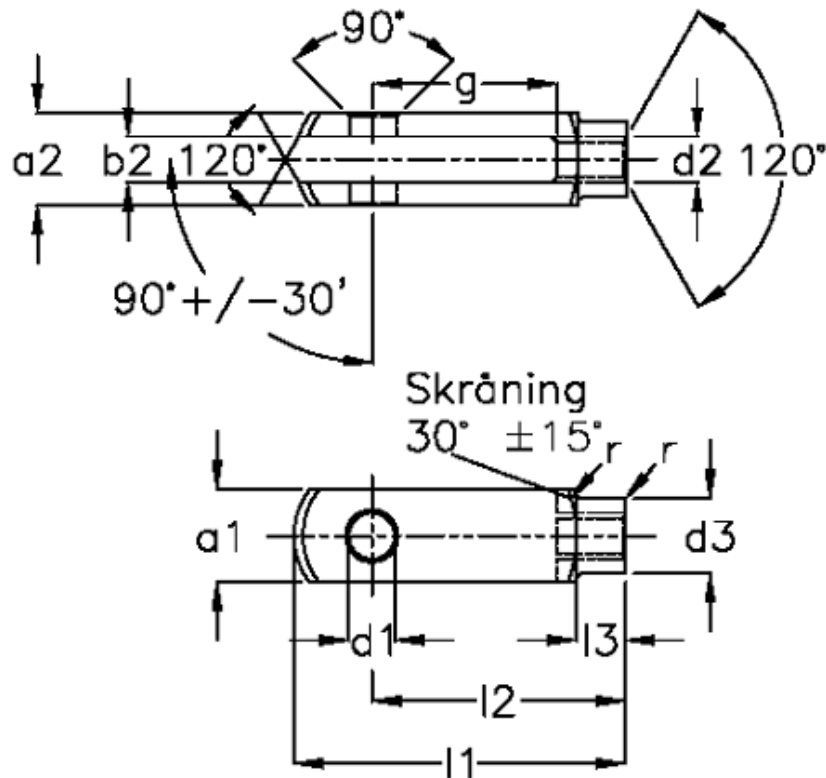

Article number: 14057183615

Description: KLEE Fork joint G 18x36 M18x1,5, left

Measures

a1 (h11)	= 36	g (+/-0.5)	= 36
a2	= 36 (+0,5 -0,2)	l1 (+/-0.5)	= 94
b1 (B13)	= 18	l2	= 72 (-0,4)
b2	= 18 (+0,85)	l3	= 27
d1 H9	= 18	r	= 1.5
d2	= M 18 x 1,5	Size	= G 18 x 36FG
d3 (+/-0.3)	= 30	Weight	= 0.390
f (+/-0.2)	= 1.0		